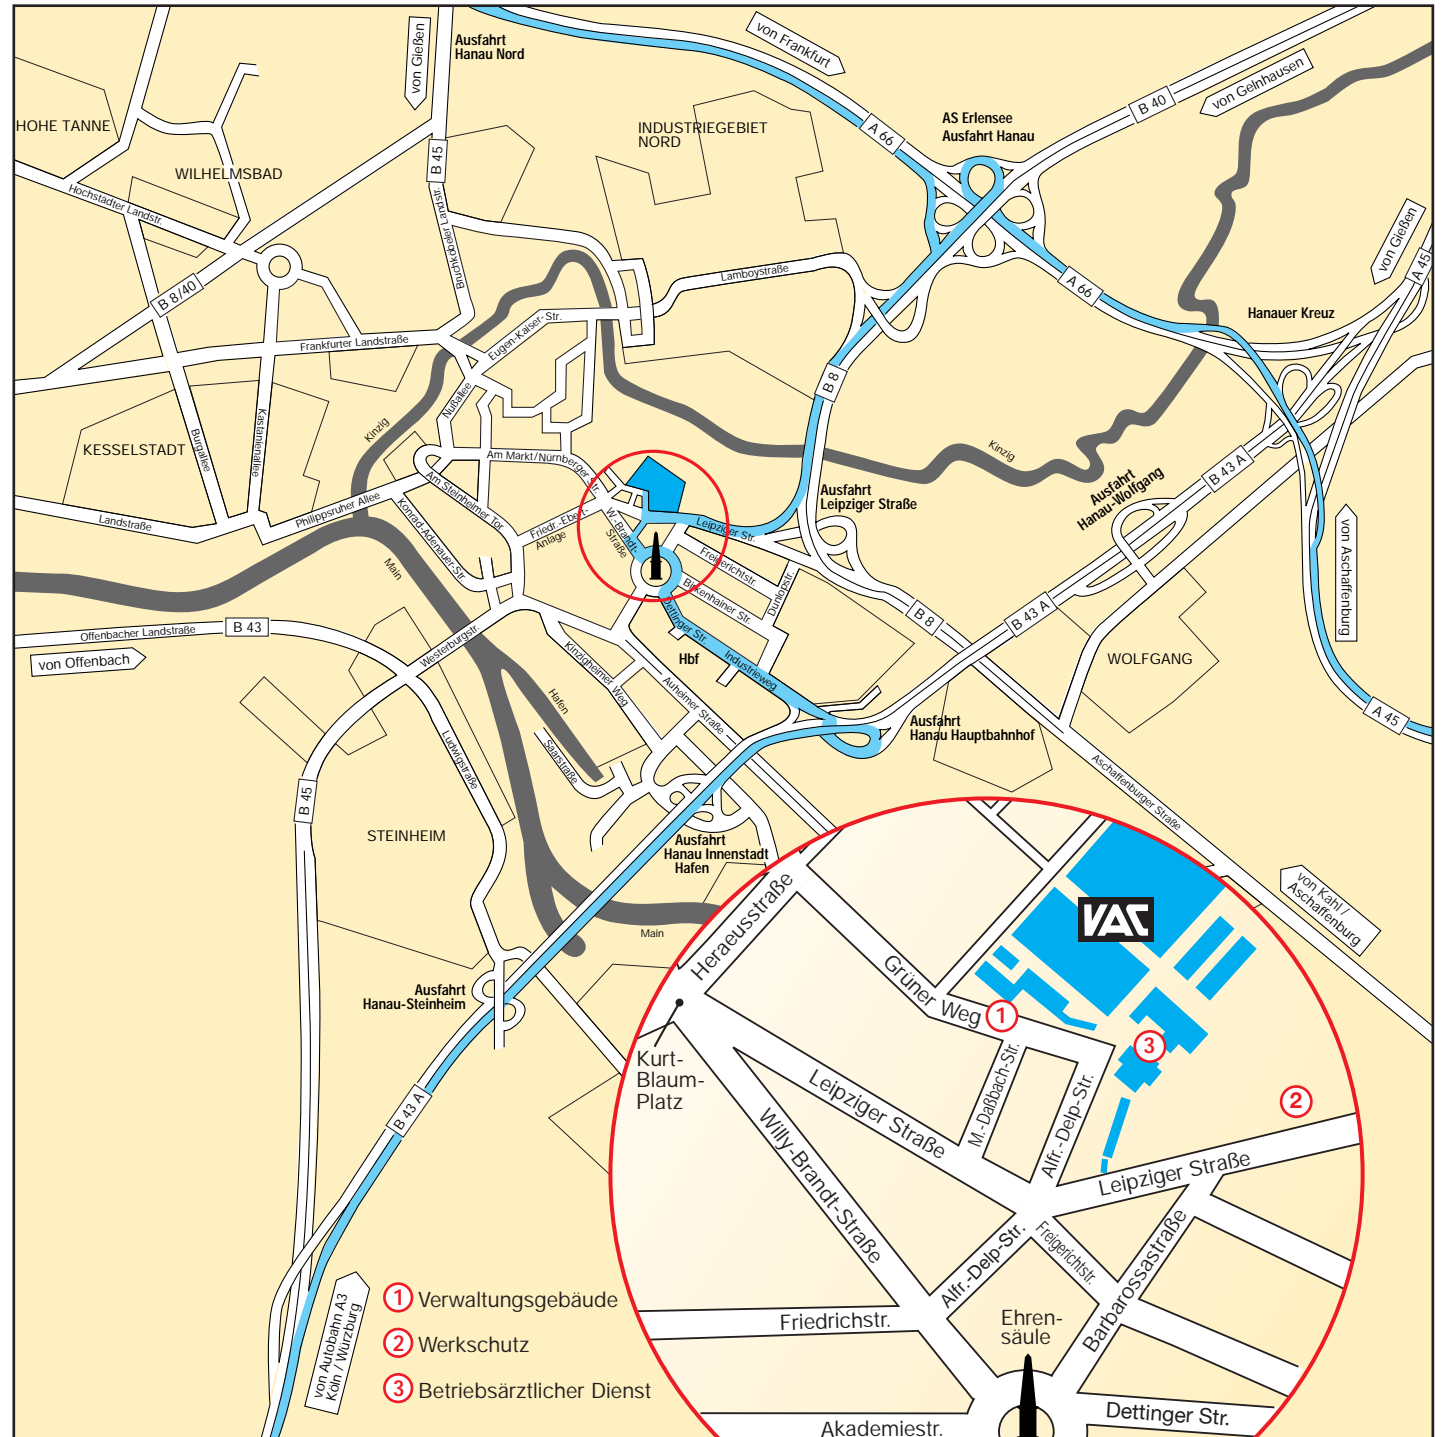

- ① Verwaltungsgebäude
- ② Werkschutz
- ③ Betriebsärztlicher Dienst