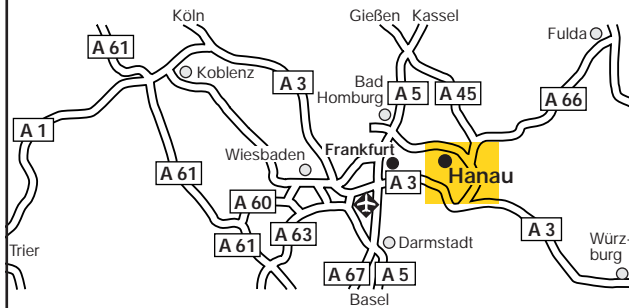

So finden Sie die VACUUMSCHMELZE

1. Von der A3 Köln – Würzburg

- Abfahrt Hanau, auf B45 und B43A Richtung Fulda
- Abfahrt HU Hauptbahnhof, geradeaus durch Industriegeweg und Dettinger Straße vorbei am Hauptfriedhof bis zum zweiten Kreisell (Ehrensäule)
- durch Kreisell bis Ausfahrt Willy-Brandt-Straße (Richtung Innenstadttrüing)
- nach Bushaltestelle rechts ab in Alfred-Delp-Straße
- über zwei Kreuzungen geradeaus direkt auf die VAC zu Besucherparkplätze am Verwaltungsgebäude ①

2. Von der A66 Frankfurt – Fulda

- An der Anschlussstelle Erlensee auf die B8 Richtung Hanau Stadtmittle
- zweite Ausfahrt, auf Leipziger Straße Richtung Innenstadt, an zwei Tankstellen vorbei geradeaus bis zur dritten Ampel
- rechts ab in Alfred-Delp-Straße

3. Von der A45 Aschaffenburg – Gießen

- Am Hanauer Kreuz auf die A66 Richtung Frankfurt bis zur Anschlussstelle Erlensee, dann weiter wie unter 2

4. Vom Rhein-Main-Flughafen Frankfurt

- Per Zug oder S-Bahn (Linie 8) bis Hanau Hauptbahnhof (Dauer ca. 40 Minuten, Kosten ca. 6,- €), von dort mit dem Taxi in drei Minuten zur VAC (Kosten knapp 5,- €)
- Mit dem Auto über die A3 Richtung Würzburg bis zur Abfahrt Hanau, dann weiter wie unter 1 (Entfernung ca. 35 km, Dauer ca. 30 Minuten)